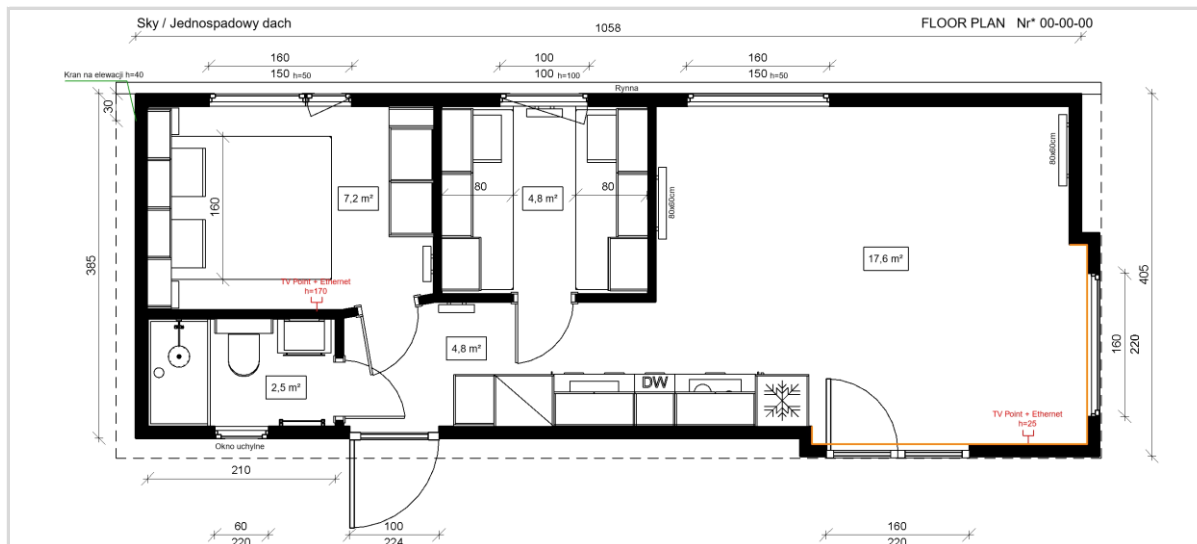

Projekt domu mobilnego

Model:	Sky
Rozmiar:	10,58 x 4,25 m
Rama:	stal czarna + osie (2 szt.) + koła (4 szt.)
Typ dachu:	dach jednospadowy z podbitką
Pokrycie dachu:	blachodachówka, kol. antracyt 7016
Obróbka dachu:	panele DRP, kol. Anthracite Grey RAL 7016
Poziomy panel elewacyjny:	VinyTop, kol. Cappuccino (prod. Vinylił)
Pionowy panel elewacyjny:	VinyPlus, kol. Turner Oak Toffee (prod. Vinylił)
Kolor podbitki dachowej:	VinyPlus, kol. Turner Oak Toffee (prod. Vinylił)
Orynowanie:	PCV rynny i rury spustowe, Φ 75 mm, kol. antracyt
Ocieplenie ścian:	wetna mineralna $\lambda=0,037$, gr. 7 cm (prod. Isover)
Ocieplenie podłogi:	wetna mineralna $\lambda=0,037$, gr. 10 cm (prod. Isover)
Ocieplenie dachu:	wetna mineralna $\lambda=0,037$, gr. 15 cm (prod. Isover)
Wygłuszenie ścian wewnętrznych:	wetna mineralna $\lambda=0,037$, gr. 5 cm (prod. Isover)
Instalacje:	elektryczna 3-fazowa 32A, wodno-kanalizacyjna
Instalacja gazowa:	brak
Oświetlenie zewnętrzne:	LED punktowe + kinkiety ściennie LED, góra-dół, kol. grafitowy
Oświetlenie wewnętrzne:	lampy sufitowe LED, ramka kol. czarny
Elekt. gniazda + włączniki:	kol. czarny
Wentylacja:	mechaniczna (łazienka i kuchnia) + grawitacyjna (sypialnie)
Okna i drzwi zewnętrzne:	PCV, podwójna szyba, bez szprosów (prod. Drutex) kol. na zewnątrz / wewnątrz: antracyt #1701605 / biały
Rolety zewnętrzne:	brak
Rolety wewnętrzne:	brak
Panele ściennie (łazienka):	Grey Concrete #4943-EM (prod. Fibo)
Panele ściennie (inne pomieszczenia):	White Textile MA (prod. Strama)
Drzwi pokojowe:	MDF, model Elegance bez szyb, kol. czarny (prod. Windoor)
Drzwi pokojowe przesuwne:	brak
Klamki drzwi pokojowych:	kol. czarny