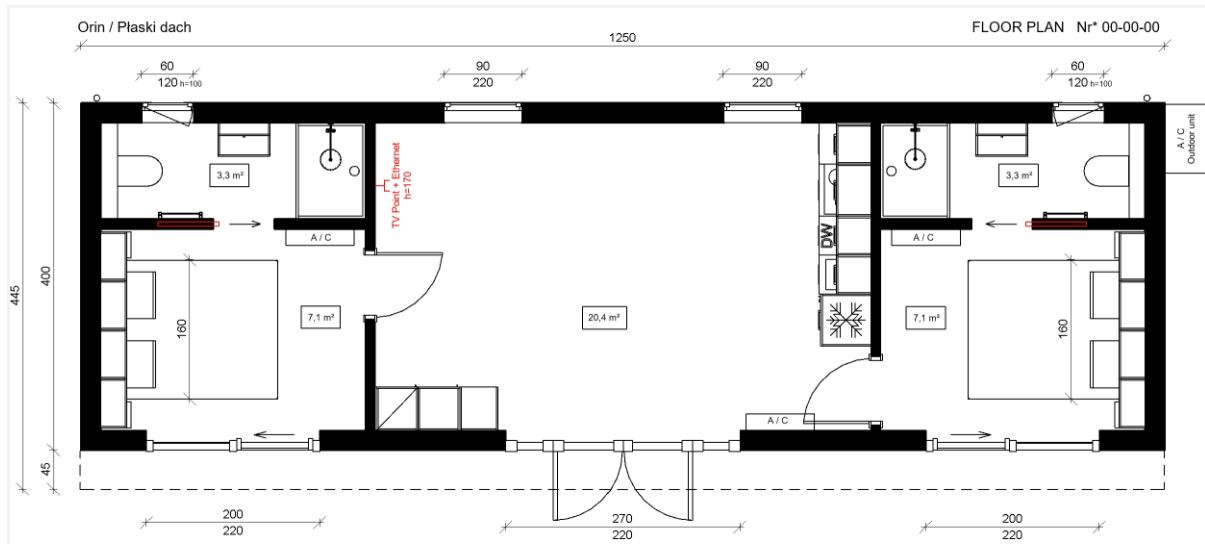

Projekt domu mobilnego

Model:	Orin
Rozmiar:	12,5 x 4,0 m
Rama:	stal czarna + osie (3 szt.) + koła (6 szt.)
Typ dachu:	dach płaski z podbitką z przodu
Pokrycie dachu:	membrana EPDM
Obróbka dachu:	Sosna Pulso
Pionowy panel elewacyjny:	Sosna Pulso
Kolor podbitki dachowej:	Sosna Pulso
Orynnowanie:	rury spustowe, Φ 75 mm, kol. cynk (bez montażu)
Ocieplenie ścian:	wełna mineralna $\lambda=0,032$, gr. 15 cm (prod. Isover)
Ocieplenie podłogi:	wełna mineralna $\lambda=0,032$, gr. 20 cm (prod. Isover)
Ocieplenie dachu:	wełna mineralna $\lambda=0,032$, gr. 20 cm (prod. Isover)
Wygłuszenie ścian wewnętrznych:	wełna mineralna $\lambda=0,037$, gr. 5 cm (prod. Isover)
Instalacje:	elektryczna 3-fazowa 32A, wodno-kanalizacyjna
Instalacja gazowa:	brak
Oświetlenie zewnętrzne:	LED punktowe, ramka kol. srebrny (3 szt.)
Oświetlenie wewnętrzne:	lampy sufitowe LED, ramka kol. czarny
Elekt. gniazda + włączniki:	kol. czarny
Wentylacja:	mechaniczna (łazienki i kuchnia)
Okna i drzwi zewnętrzne:	PCV, potrójna szyba, bez szprosów (prod. Drutex) kol. na zewnątrz / wewnątrz: antracyt #1701605
Rolety zewnętrzne:	brak
Rolety wewnętrzne:	brak
Panele ściienne (łazienka):	White 60x30 #2094 (prod. Fibo)
Panele ściienne (inne pomieszczenia):	White Textile MA (prod. Strama)
Drzwi pokojowe:	MDF, model standard 10 bez szyb, kol. biały (prod. DRE)
Drzwi pokojowe przesuwne:	MDF, model standard 10 bez szyb, kol. biały (prod. DRE)
Klamki drzwi pokojowych:	kol. czarny
Wykładzina (łazienki):	PCV, kol. Rock Grey Black 280 TEX (prod. Tarkett)

Kuchnia:

Sufit: boazeria drewniana (sufit prosty 240 cm h)

Górne szafki z podświetleniem LED

Systemy cichego domykania

Panel szklany, kol. czarny

Zlew jednodomorowy bez ociekacza, kompozytowy, kol. czarny + bateria, kol. czarny/chrom

Łazienka 1:

Sufit: panele MDF, kol. biały (sufit prosty 238 cm h)

Ogrzewanie: elekt. grzejnik drabinkowy, kol. biały

Ściana pod prysznicem: Sand Grande 60x30 #811534 (prod. Fibo)

Skrzynka na toaletę: Sand Grande 60x30 #811534 (prod. Fibo)