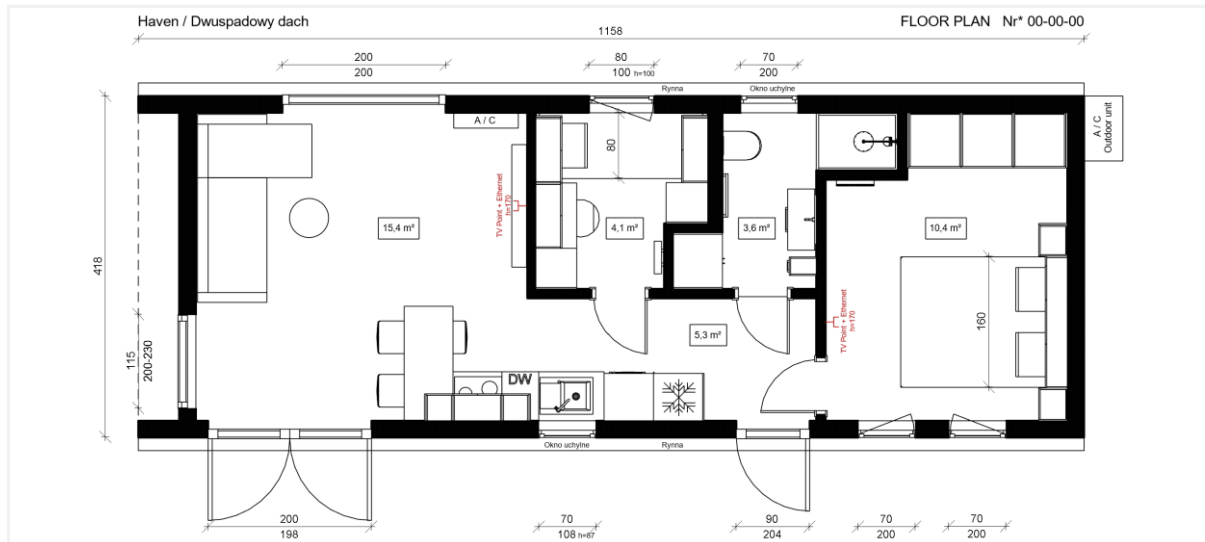

Projekt domu mobilnego

Model:	Haven
Rozmiar:	11,58 x 4,18 m
Rama:	stal czarna + osie (2 szt.) + koła (4 szt.)
Typ dachu:	dach dwuspadowy z podbitką
Pokrycie dachu:	blacha na rąbek stojący, kol. antracyt 7016
Obróbka dachu:	blacharska, kol. antracyt 7016
Pionowy panel elewacyjny:	Modrzew polski, drewno impregnowane
Pionowy panel elewacyjny:	+ blacha na rąbek stojący, kol. antracyt 7016
Kolor podbitki dachowej:	Modrzew polski, drewno impregnowane
Orynowanie:	kwadratowe stalowe rynny i rury spustowe, kol. antracyt (z maskownicami)
Ocieplenie ścian:	wetna mineralna $\lambda=0,037$, gr. 15 cm (prod. Isover)
Ocieplenie podłogi:	wetna mineralna $\lambda=0,037$, gr. 15 cm (prod. Isover)
Ocieplenie dachu:	wetna mineralna $\lambda=0,037$, gr. 15 cm (prod. Isover)
Wygłuszenie ścian wewnętrznych:	wetna mineralna $\lambda=0,037$, gr. 5 cm (prod. Isover)
Instalacje:	elektryczna 3-fazowa 32A, wodno-kanalizacyjna
Instalacja gazowa:	brak
Oświetlenie zewnętrzne:	kinkiety ścienne LED, model TUBY, kol. grafitowy
Oświetlenie wewnętrzne:	lampy sufitowe LED, ramka kol. biały
Elekt. gniazda + włączniki:	kol. biały
Wentylacja:	mechaniczna (łazienka i kuchnia) + grawitacyjna (sypialnie)
Okna i drzwi zewnętrzne:	PCV, potrójna szyba, bez szprosów (prod. Drutex) kol. na zewnątrz / wewnątrz: antracyt #1701605 / biały
Rolety zewnętrzne:	brak
Rolety wewnętrzne:	brak
Panele ściienne (łazienka):	Grey Sahara #4746 (prod. Fibo)
Panele ściienne (inne pomieszczenia):	Light Grey Textile V (prod. Strama)
Drzwi pokojowe:	MDF, z szybami, kol. biały
Drzwi pokojowe przesuwne:	brak
Klamki drzwi pokojowych:	kol. czarny